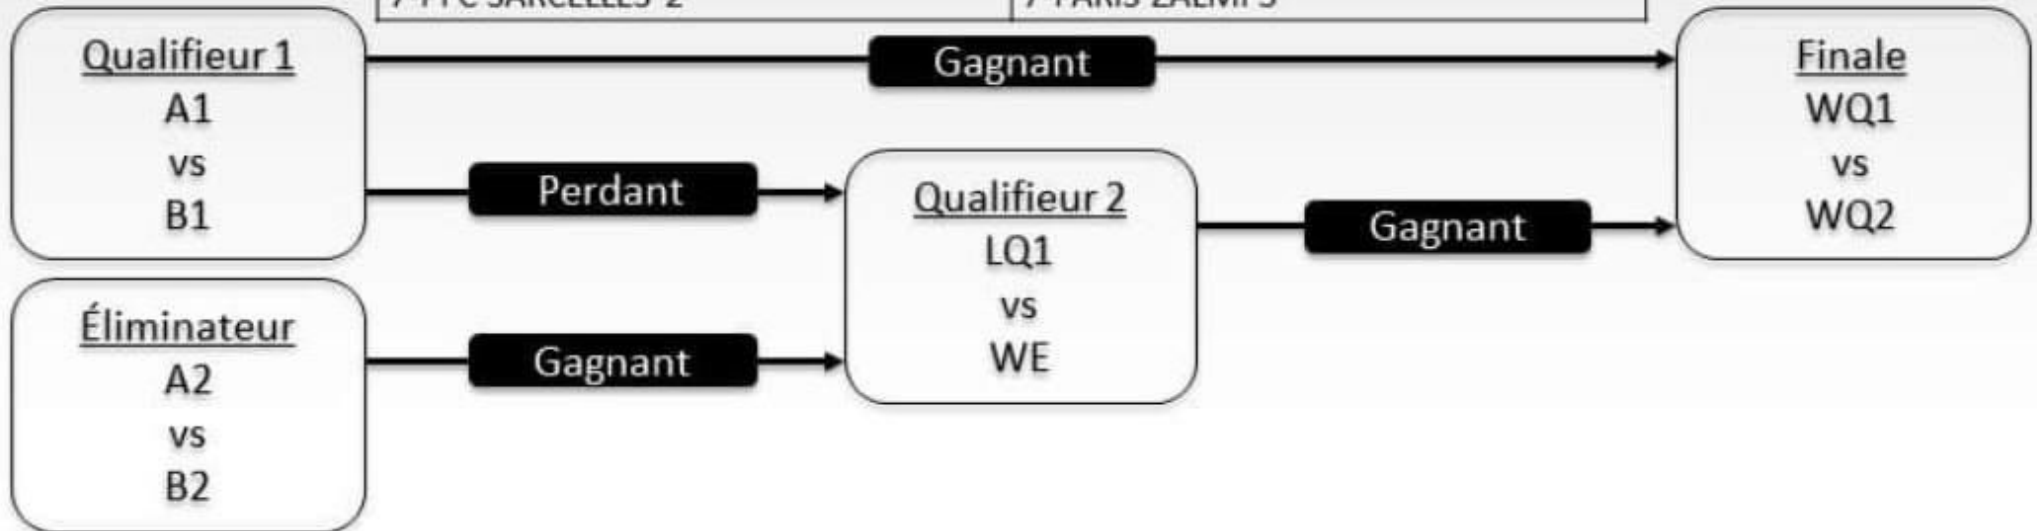

France Cricket | Association Française de Cricket

DIVISION 4	
T20 – Match aller simple – 46 matchs	
POULE A	POULE B
1-BANGAL TIGERS 1	1-AULNAY 1
2-SARCELLES 1	2-FRANCE STAR 1
3-NALLUR STAINS 1	3-BCCP 2
4-USCA 2	4-EVRY 1
5-GOUSSAINVILLE 2	5-LFPMRCC 3
6-ROYALS 94 2	6-SULTANS 1
7-PFC SARCELLES 2	7-PARIS ZALMI 3