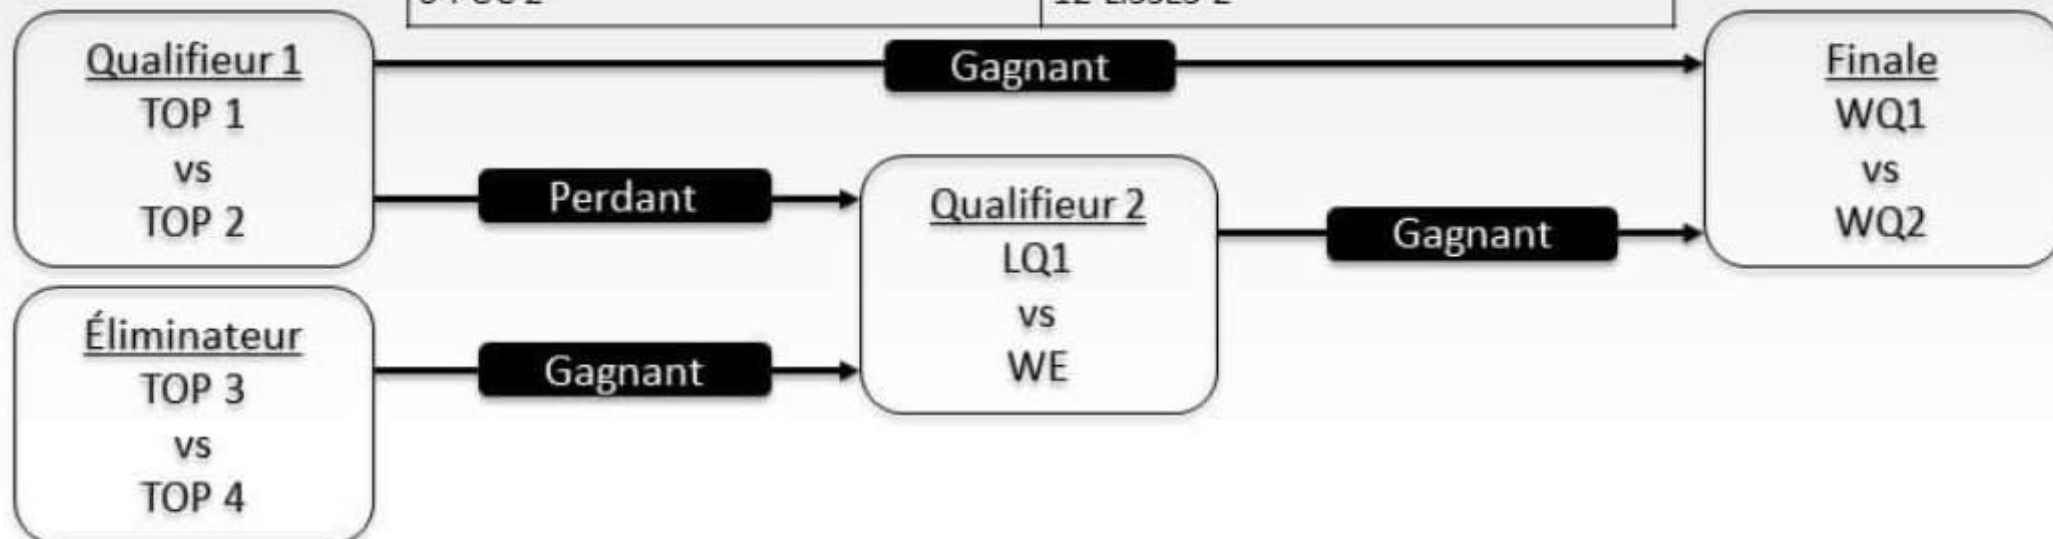

France Cricket | Association Française de Cricket

DIVISION 3	
T20 – Match aller simple – 70 matchs	
1-FRANCILIEN 1	7-VIPERS GRIGNY 2
2-EELAVAR 1	8-LILLE FLANDRE 1
3-PARIS ZALMI 2	9-DREUX 2
4-GOUSSAINVILLE 1	10-LFPCCMR 2
5-PARIS KNIGHT RIDERS 1	11-TUSKERS ASNIERES 1
6-PUC 2	12-LISSES 2