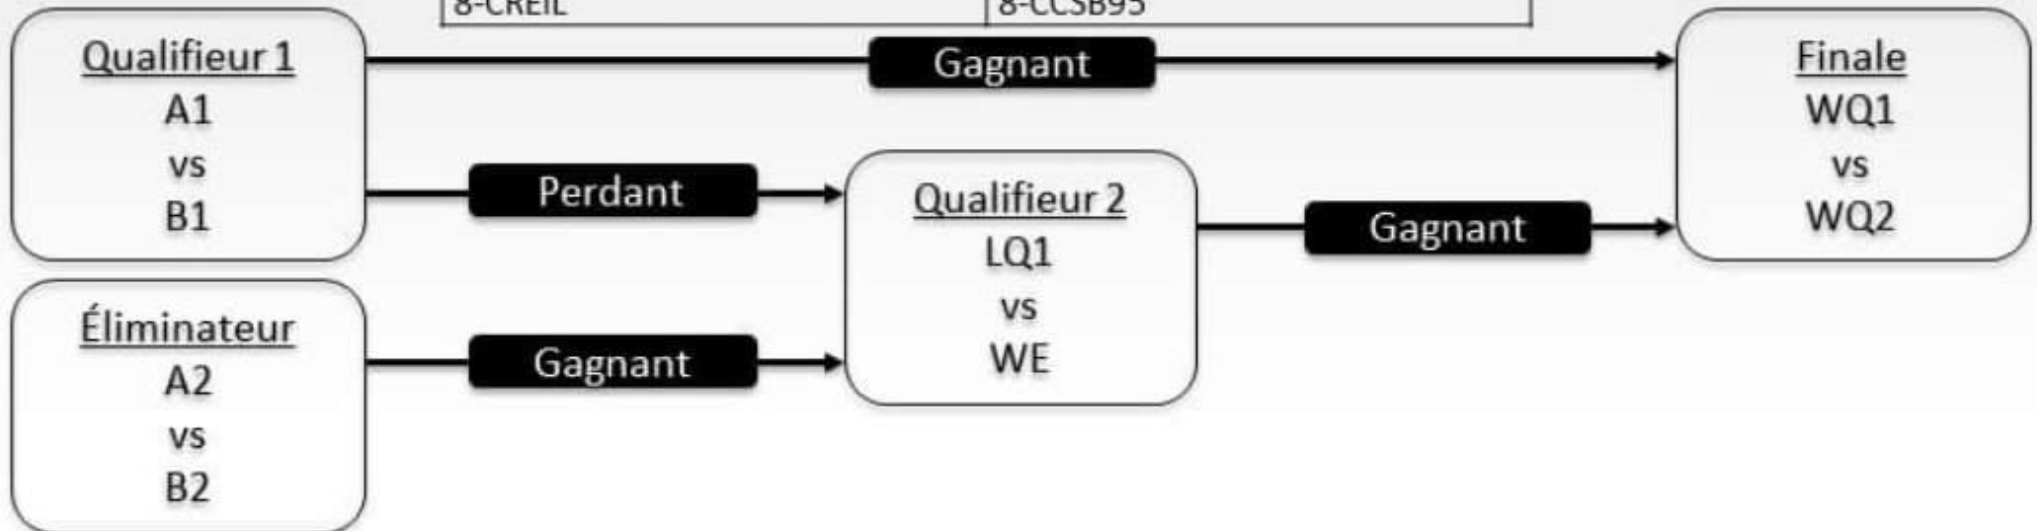

France Cricket | Association Française de Cricket

JINNAH TROPHY	
T10 – Match aller simple – 60 matchs	
POULE A	POULE B
1-ARGENTEUIL	1-PARIS ZALMI
2-LFPMRCC	2-ROYALS94
3-COLOMBES	3-USCA
4-PFC SARCELLES	4-FRANCE GYMKHANA
5-VIPERS GRIGNY	5-BALBYNIENS
6-DREUX	6-PUC
7-TUSKERS ANIERES	7-GOUSSAINVILLE
8-CREIL	8-CCSB95