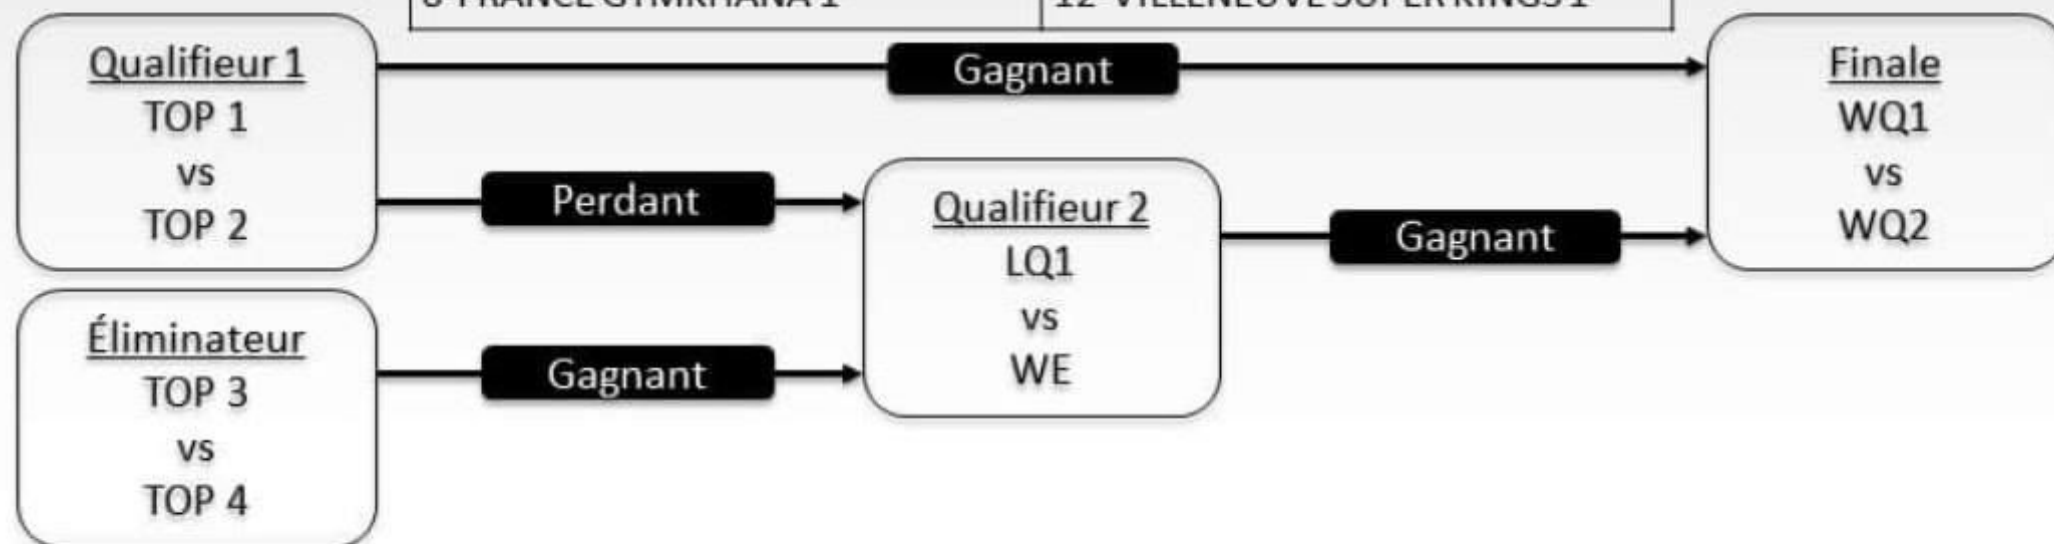

France Cricket | Association Française de Cricket

DIVISION 2	
T20 – Match aller simple – 70 matchs	
1-VIPERS GRIGNY 1	7-ROYALS 94 1
2-COLOMBES 1	8-MANTES LA JOLIE 1
3-LISSES 1	9-BALBYNIENS 2
4-ARGENTEUIL 1	10-CCSB95 1
5-LFPCCMR 1	11-CREIL 2
6-FRANCE GYMKHANA 1	12-VILLENEUVE SUPER KINGS 1